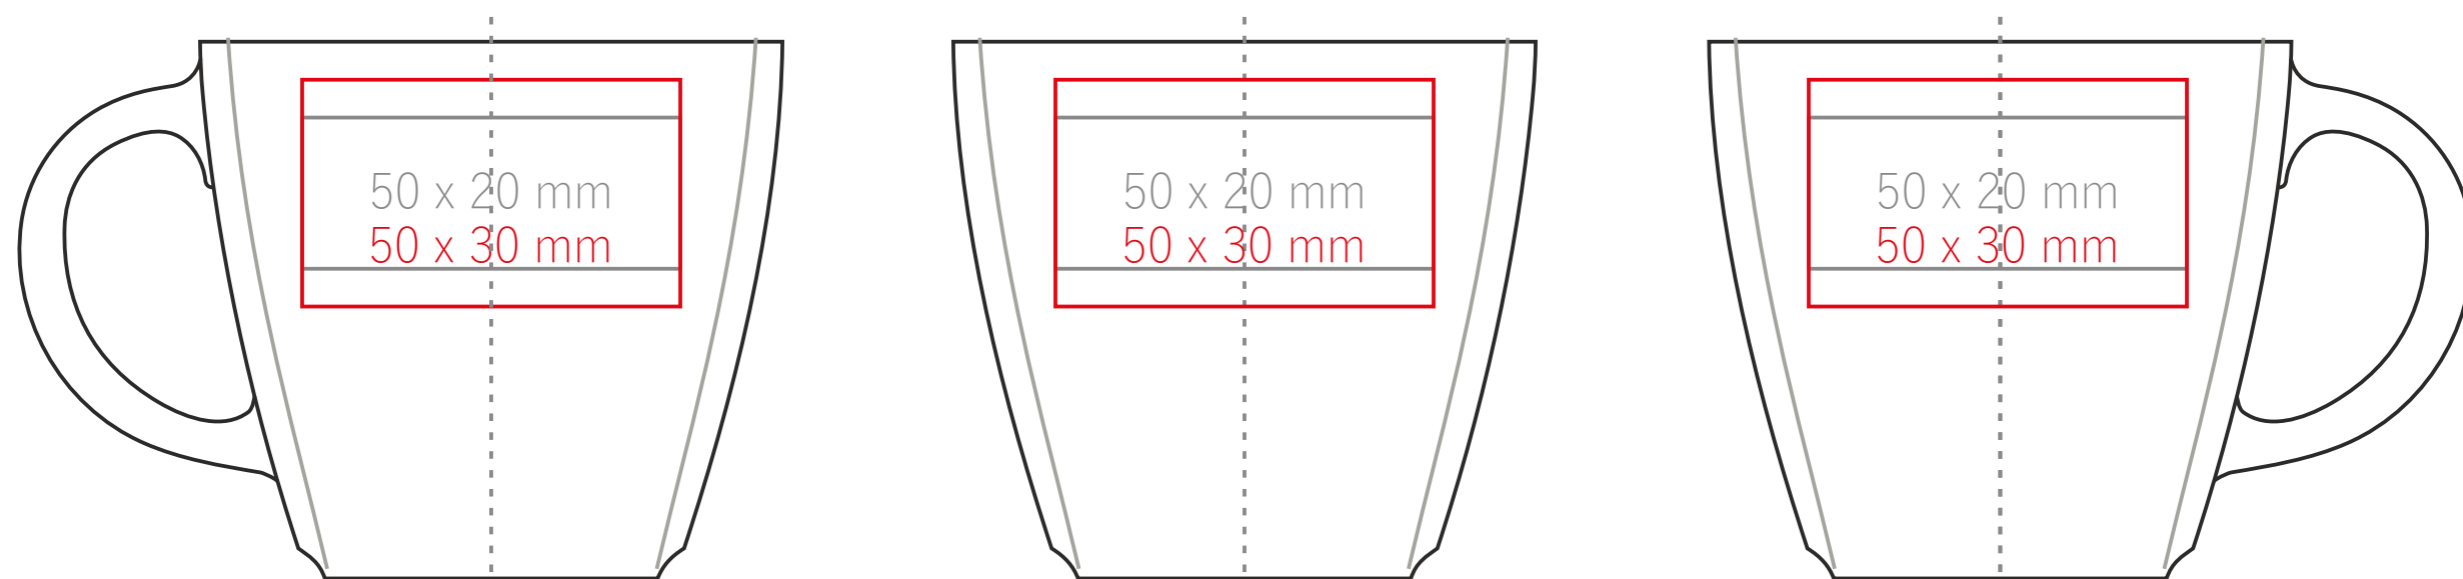

Manhattan_Set

200 ml / h: 71 mm / Ø 77 mm

Spodek Ø 148 mm

Nadruk na uchu
Nadruk wewnątrz na ściance
Nadruk wewnątrz na dnie
Nadruk od spodu

- 40 x 8 mm
- 40 x 15 mm
- Ø 30 mm
- Ø 30 mm

*W przypadku projektów dla kalkomanii wybiegających poza standardową powierzchnię nadruku prosimy o kontakt z działem handlowym.

legenda

- Nadruk kalkomania (Transfer Print)
- Piaskowanie (Sensitive Touch)