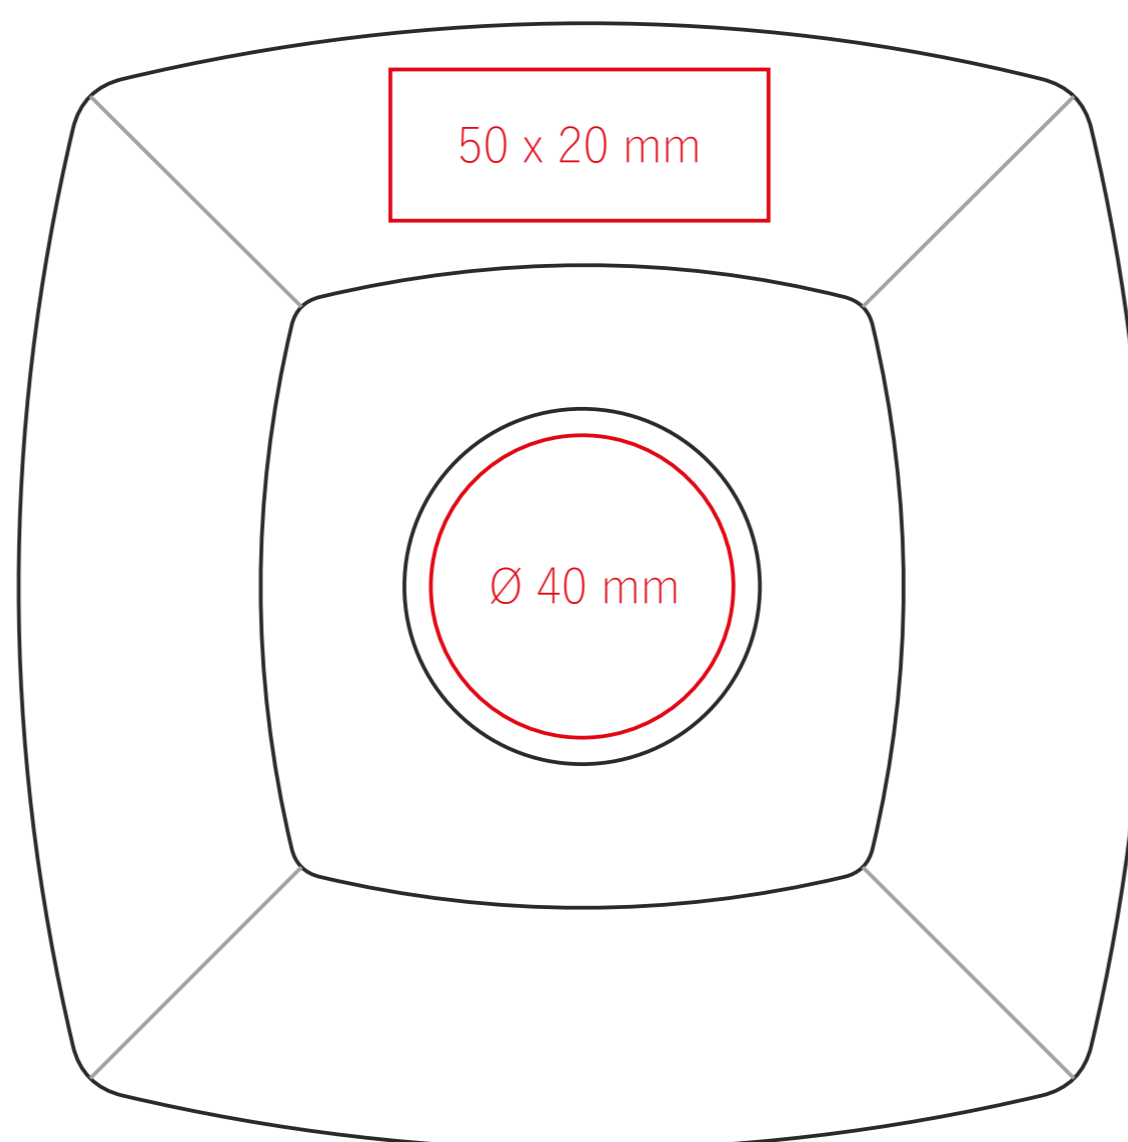

Manhattan_Set

200 ml / h: 71 mm / Ø 77 mm

Spodek Ø 148 mm

Nadruk na uchu
Nadruk wewnątrz na ściance
Nadruk wewnątrz na dnie
Nadruk od spodu

- 40 x 8 mm
- 40 x 15 mm
- Ø 30 mm
- Ø 30 mm

*W przypadku projektów dla kalkomanii wybiegających poza standardową powierzchnię nadruku prosimy o kontakt z działem handlowym.